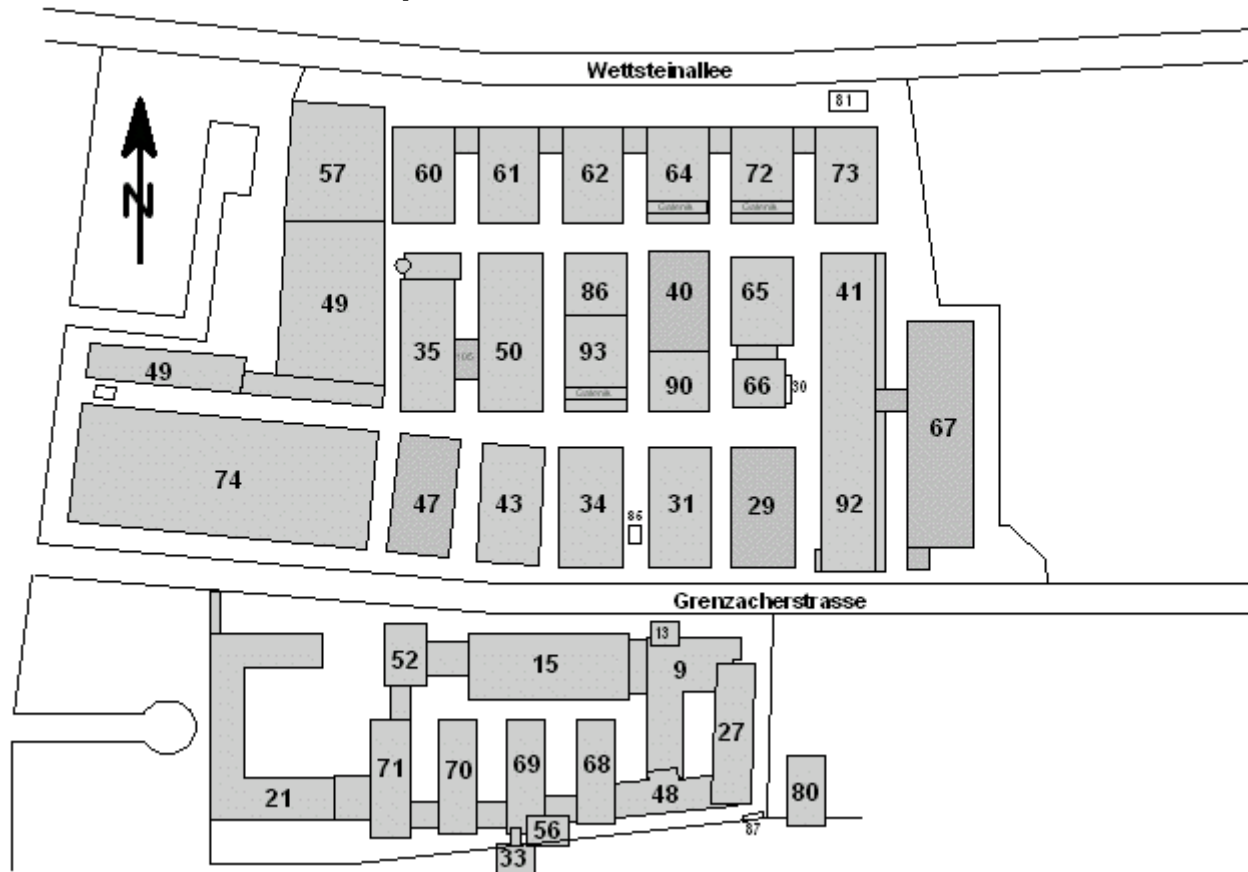

### Site Map

## Arriving by car (visitors and staff)

Zugang zum Abholen des Fahrzeuges via Porte 74  
09.00–05.15, Mo–Fr

**Porte 83/Porte 83**  
06.00–20.00, Mo–Fr

**Grenzacherstrasse**  
05.15–09.00, Mo–Fr

**Ausfahrt  
3.-6. Untergeschoss**  
09.00–05.15, Mo–Fr  
via Grenzacherstrasse

**Ausfahrt  
2. Untergeschoss**  
20.00–22.30, Mo–Fr  
via Porte 85